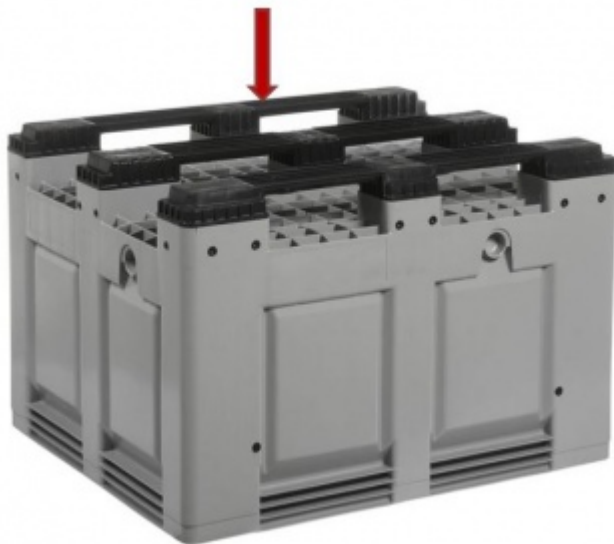

Náhradné lyžiny krajné pre BB 1200x1000 1200x118x30 mm

Katalógové číslo: 4405.250.093

- Lyžiny pre Bigbox 4401 a 9999.003.043
- Krajné - pravá/ľava
- Farba čierna

Váha, objem, rozmery

Hmotnosť (kg)	3.15
Vonkajšia dĺžka (mm)	1200
Vonkajšia šírka (mm)	118
Vonkajšia výška (mm)	30