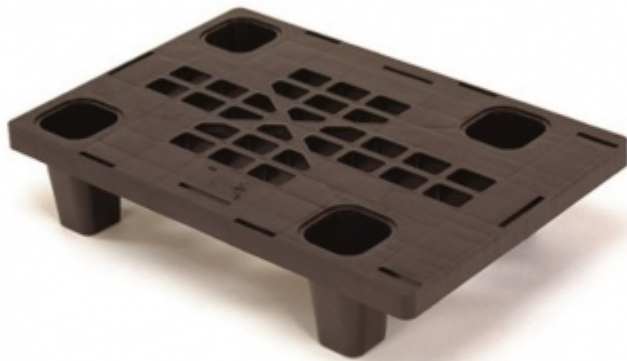

Paleta BiPP 6040 L 600x400x140 mm

Katalógové číslo: 1850.006.930

- Displayová paleta
- 4 nohy, perforovaná
- Ľahká, zasúvateľná
- Vhodná na distribúciu
- Jednoduchá manipulácia

Váha, objem, rozmery

Hmotnosť (kg)	1.6
Vonkajšia dĺžka (mm)	600
Vonkajšia šírka (mm)	400
Vonkajšia výška (mm)	140

Verzia a prevedenie

Typ	Zasúvateľná
Materiál	PP recyklovaný
Teplotná odolnosť	-20°C až +40°C

Dno	Perforované
Štandardná farba	Čierna
Horná plocha	Dierovaná bez okraja
Prevedenie základne	4 nohy

Nosnosti

Statická stohovacia nosnosť (kg)	250
Max. dyn. stohovacia nosnosť (kg)	250