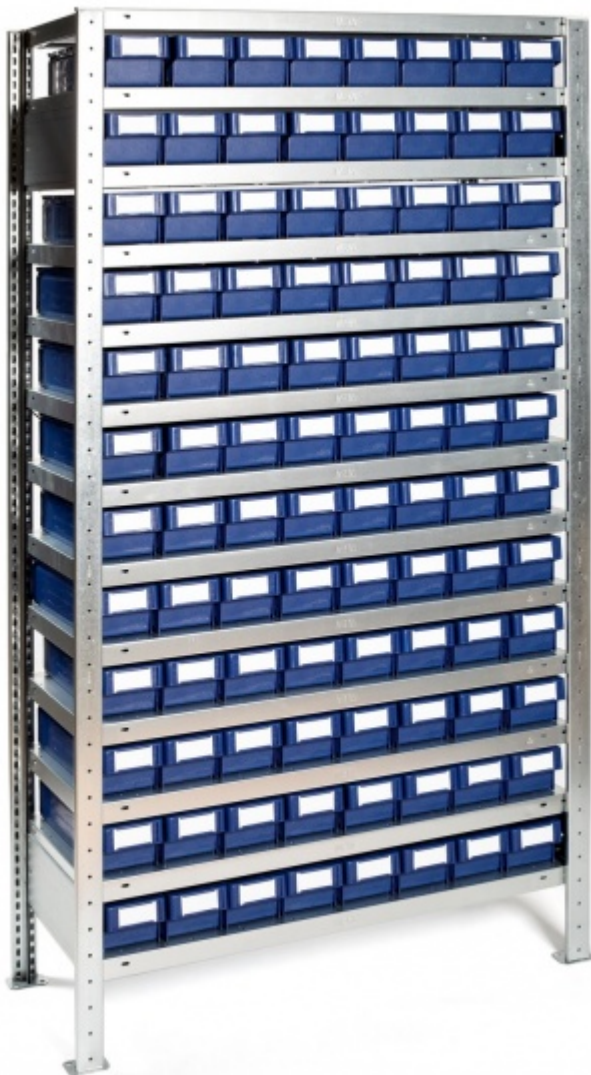

Regál s prepravkami 9111 2000x1000x400 mm

Katalógové číslo: RV13.111.400

- Policový regál s hĺbkou 400 mm
- Regál obsahuje: 96 ks modrých boxov 9111, rozm. 400x115x100 mm
- Pozinkovaná povrchová úprava regálu
- Police sú výškovo nastaviteľné
- Regál je nutné ukotviť
- Sada pre ukotvenie regálu je súčasťou balenia
- Jednoduchá a rýchla montáž
- Regál sa dodáva v demontovanom stave
- K prepravkám je možné dokúpiť deliace steny a samolepiace etikety

Váha, objem, rozmery

Hmotnosť (kg)	77
Vonkajšia dĺžka (mm)	400
Vonkajšia šírka (mm)	1000
Vonkajšia výška (mm)	2000
Celková vonkajšia šírka regálu (mm)	1055
Celková vonkajšia hĺbka regálu (mm)	435

Verzia a prevedenie

Materiál	Pozinkovaná povrchová úprava / Boxy PP
-----------------	--

Nosnosti

Nosnosť prepravky (kg)	10
Nosnosť police (kg)	100
Nosnosť regálu (kg)	1100
