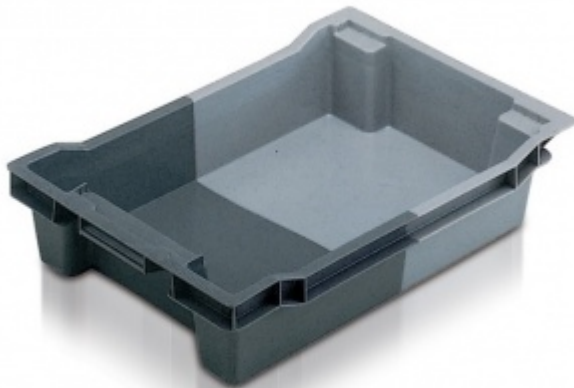

Přeppravka Bicolor 600x400x117 mm

Katalógové číslo: 9565.004.765

- Stohovatelná a zasouvací přeppravka
- Přeppravky se skládají na sebe a v prázdném stavu je lze zasunout do sebe
- Plné dno a stěny, uzavřené rukojeti
- Hladký hygienický povrch je ideální pro potravinářský průmysl
- Ergonomické rukojeti pro pohodlnou a bezpečnou ruční manipulaci
- Vhodná jak na distribuci, tak pro dopravníky
- Barva: světle šedá/ tmavě šedá

Váha, objem, rozměry - Přeppravka Bicolor 600x400x117 mm

Hmotnost (kg)	1.17
Objem (l)	18
Vnější délka (mm)	600
Vnější šířka (mm)	400
Vnější výška (mm)	117
Vnitřní délka (mm)	458
Vnitřní šířka (mm)	338
Vnitřní výška (mm)	102

Verze a provedení - Přepravka Bicolor 600x400x117 mm

Držák etikety	Ne
Typ	Stohovatelné zasouvací
Materiál	HDPE
Teplotní odolnost	-30°C až +30°C
Dno	Plné
Rukojeti	Plné
Boční stěny	Plné
Standardní barva	Světle šedá / tmavě šedá

Nosnosti - Přepravka Bicolor 600x400x117 mm

Statická stohovací nosnost (kg)	11
Max. stat. stohovací nosnost (kg)	106
